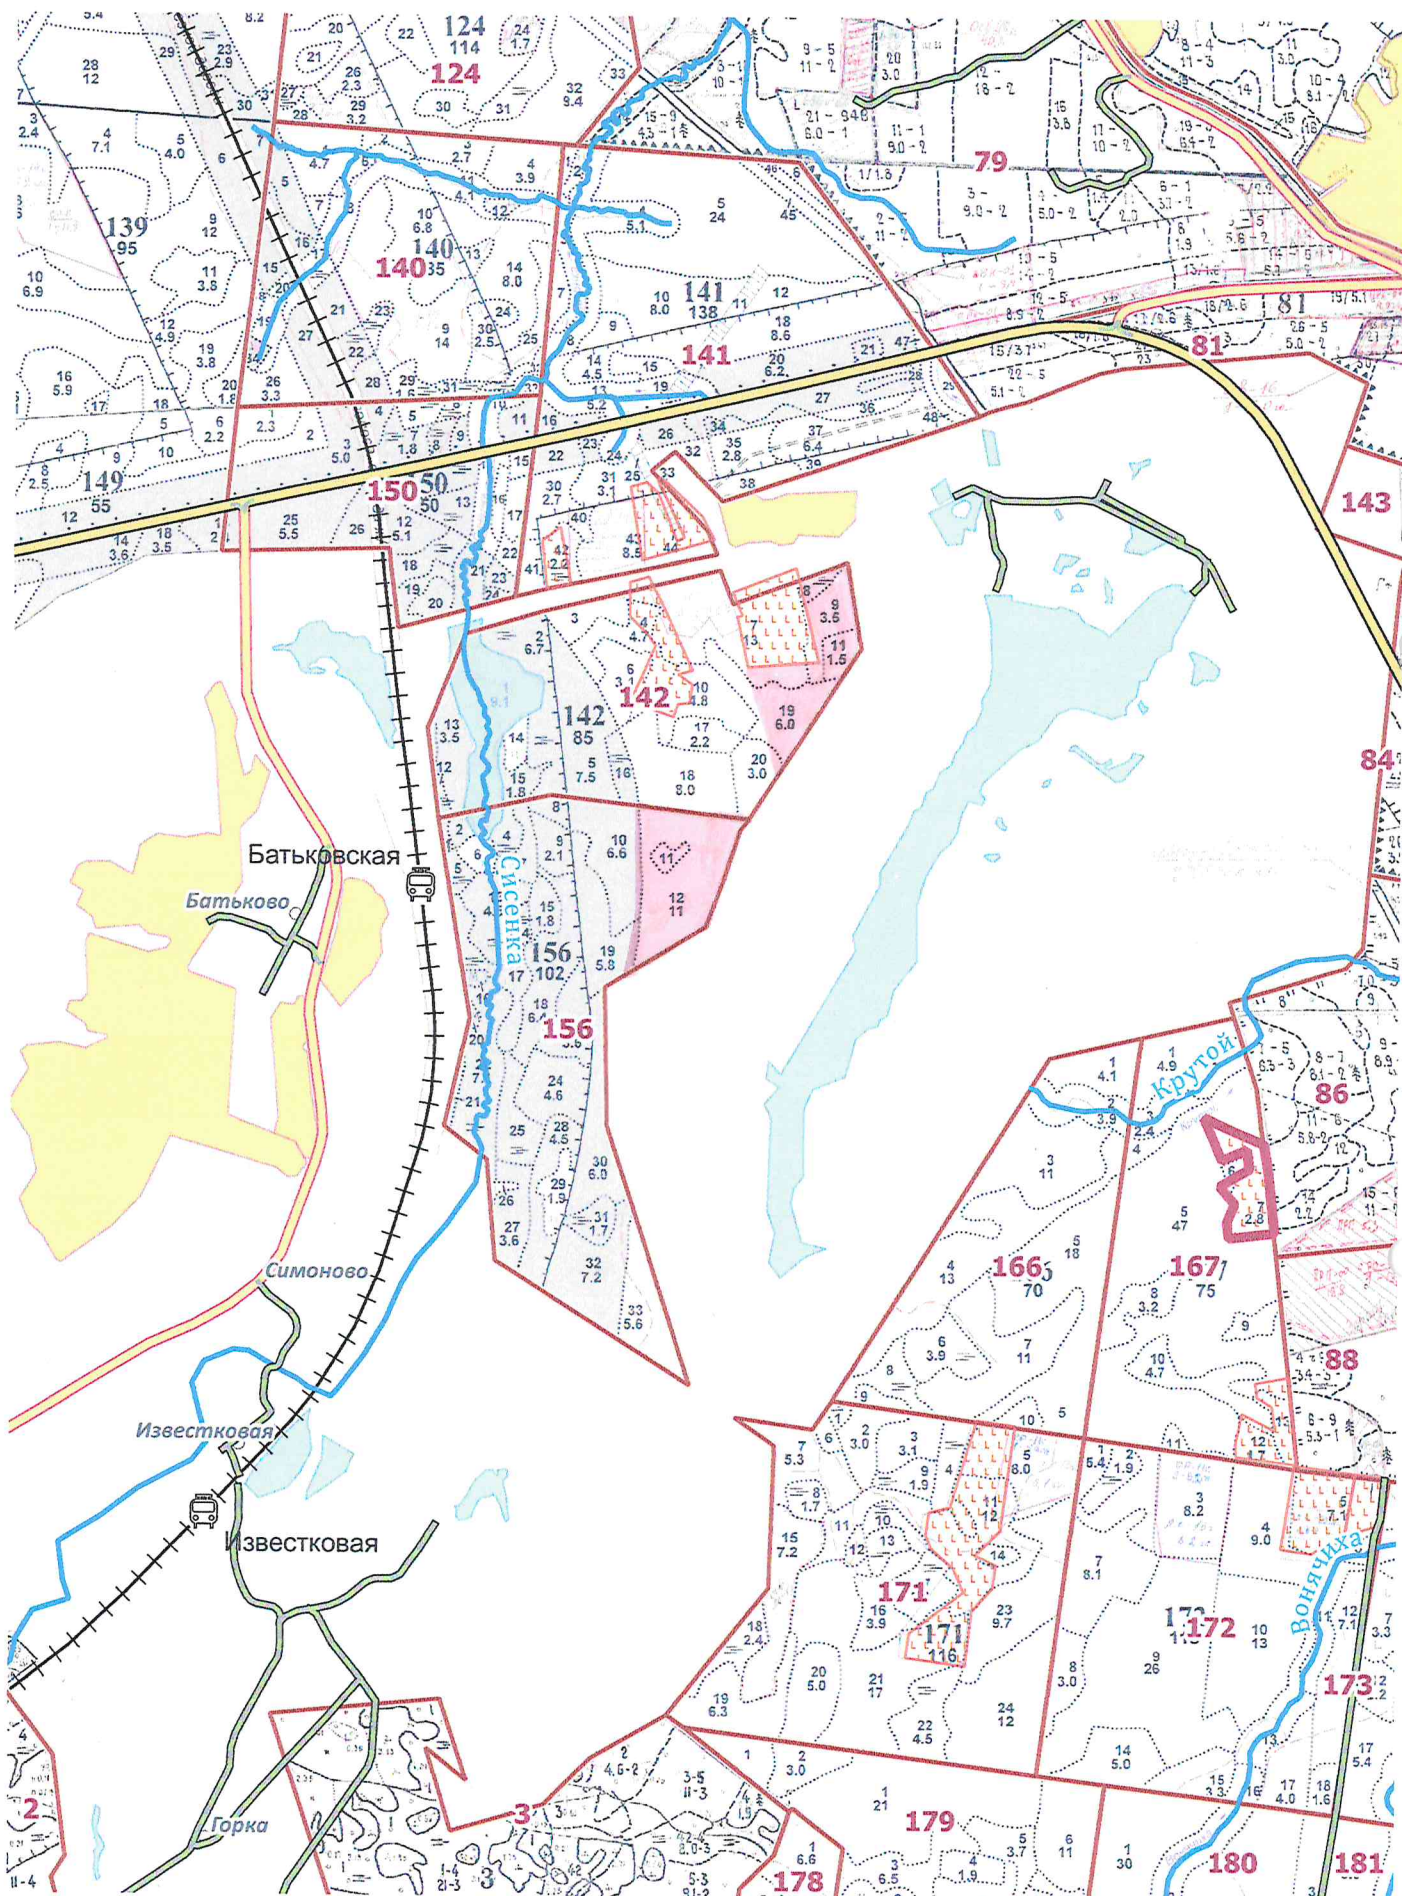

План хозяйственной деятельности см. в блоке: Информация – Документы ООО «Крона-Восток»

План хозяйственной деятельности компании ООО «Крона-Восток» в  
Бокситогорском лесничестве с 09.01.2023г.

Уч. лесничество	Квартал	Выдел	№ делянк и	Площадь	Форма рубки	Вывозка
Пикалевское	33	15,17,18	1	11,9	СР	ЛЭП
Пикалевское	34	6,7,12,13	1	13,7	СР	
Пикалевское	35	8	1	4,3	СР	
Пикалевское	35	5,6,9	2	9,5	СР	
Пикалевское	44	8	1	2,0	СР	
Пикалевское	12	1,4	1	6,9	СР	
Пикалевское	12	1,2,7	2	8,2	СР	
Пикалевское	13	9	1	1,7	СР	
Пикалевское	33	5,6,7	1	6,5	СР	
Пикалевское	45	1,2	1	3,7	СР	
Бокситогорское	168	16,17,18	1	17,4	СР	
Бокситогорское	150	13,14,18	1	7,0	СР	
Бокситогорское	151	18	1	2,9	СР	
Бокситогорское	169	4	1	4,3	СР	
Бокситогорское	169	3,4	2	3,3	СР	
Бокситогорское	169	7,8,9,11,14	3	16,3	СР	
Бокситогорское	174	4	1	2,2	СР	
Бокситогорское	149	5,7	1	7,0	СР	Дудинско е
Самойловское	58	8,9,12	1	29,6	СР	
Самойловское	71	19,21,23,25	1	8,9	СР	
Самойловское	71	25,30,34	2	16,5	СР	
Самойловское	71	25	3	4,3	СР	
Самойловское	73	1	1	1,8	СР	
Самойловское	74	18	1	4,3	СР	
Самойловское	74	9,10,12,13, 18	2	14,9	СР	
Самойловское	74	5,6,7,10	3	8,5	СР	АБЗ
Новодеревенское	142	7,8,9,11,19, 20	1	11,1	СР	
Новодеревенское	156	11,12	1	11,8	СР	

# Направление вывозки: ЛЭП

# Направление вывозки: Кондратово

1:25 000

# Направление вывозки: Дудинское